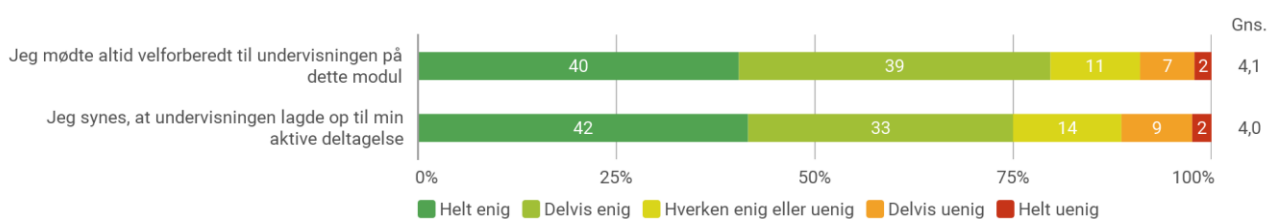

KEAs undervisningsevaluering

Fuldtidsuddannelser

Modulevaluering efterårssemester 2022

Forventninger til læring

Hvor enig eller uenig er du i udsagnene

Figuren viser resultater for alle fuldtiduddannelser i perioden Efterår 2022.

Indsats på studiet

Hvor enig eller uenig er du i udsagnene

Figuren viser resultater for alle fuldtiduddannelser i perioden Efterår 2022.

Undervisningen

Hvor enig eller uenig er du i udsagnene

Figuren viser resultater for alle fuldtiduddannelser i perioden Efterår 2022.