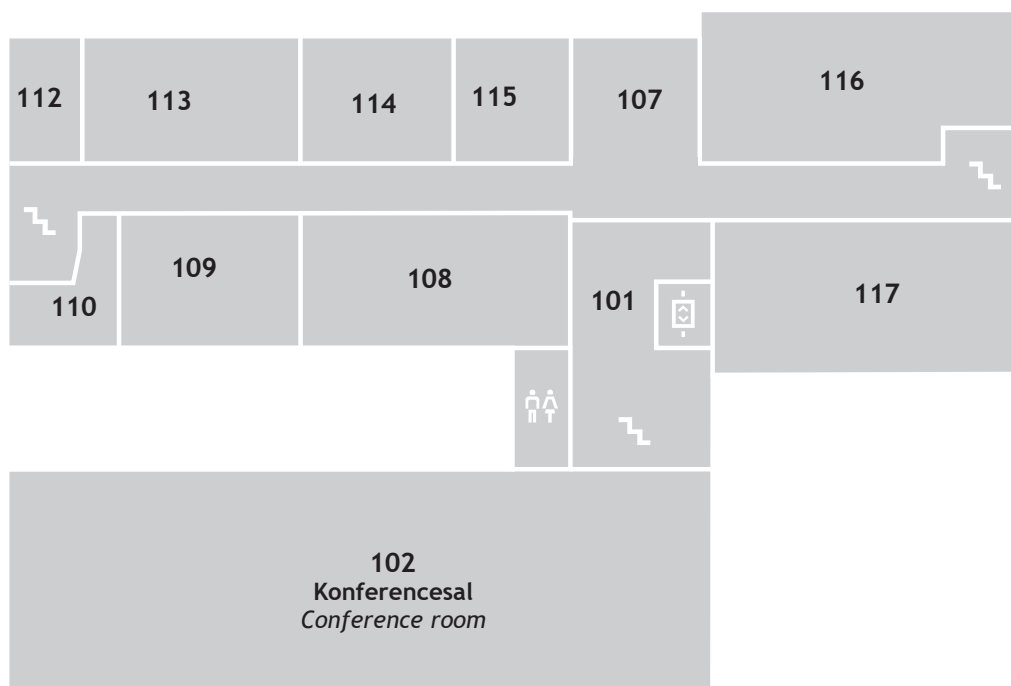

# FRV: Frederikkevej 8-10 - 2900 Hellerup

..... Frederikkevej 8-10 .....

# FRV: Frederikkevej 8-10 - 2900 Hellerup

**Stueetage / Ground floor**

**Stueetage / Ground floor**

# FRV: Frederikkevej 8-10 - 2900 Hellerup

1. sal / 1st floor

# FRV: Frederikkevej 8-10 - 2900 Hellerup

2. sal / 2nd floor