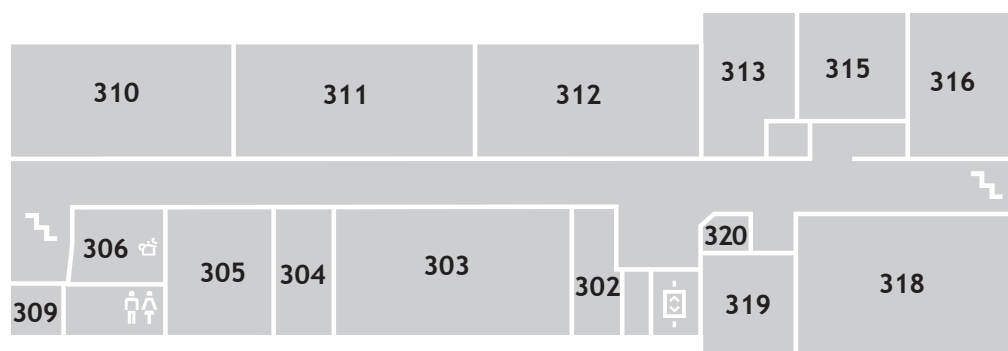

# FRV: Frederikkevej 8-10 - 2900 Hellerup

**Stueetage / Ground floor**

**Stueetage / Ground floor**

# FRV: Frederikkevej 8-10 - 2900 Hellerup

1. sal / 1st floor

# FRV: Frederikkevej 8-10 - 2900 Hellerup

2. sal / 2nd floor

# FRV: Frederikkevej 8-10 - 2900 Hellerup

3. sal / 3rd floor