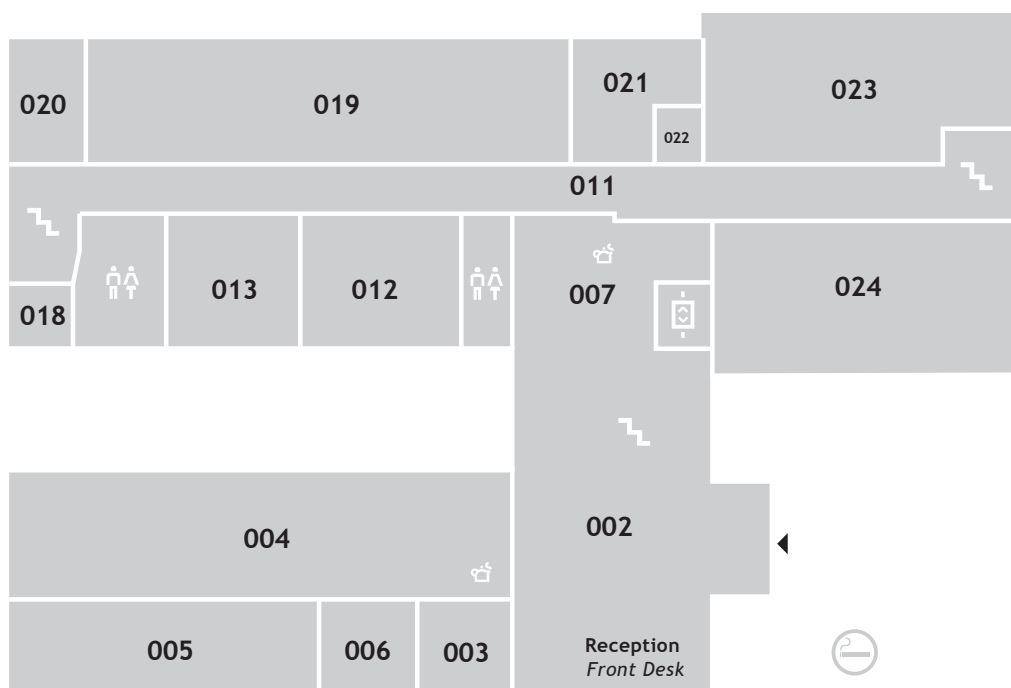

# FRV: Frederikkevej 8-10 - 2900 Hellerup

..... Frederikkevej 8-10 .....

# FRV: Frederikkevej 8-10 - 2900 Hellerup

**Stueetage / Ground floor**

**Stueetage / Ground floor**

# FRV: Frederikkevej 8-10 - 2900 Hellerup

1. sal / 1st floor

# FRV: Frederikkevej 8-10 - 2900 Hellerup

3. sal / 3rd floor