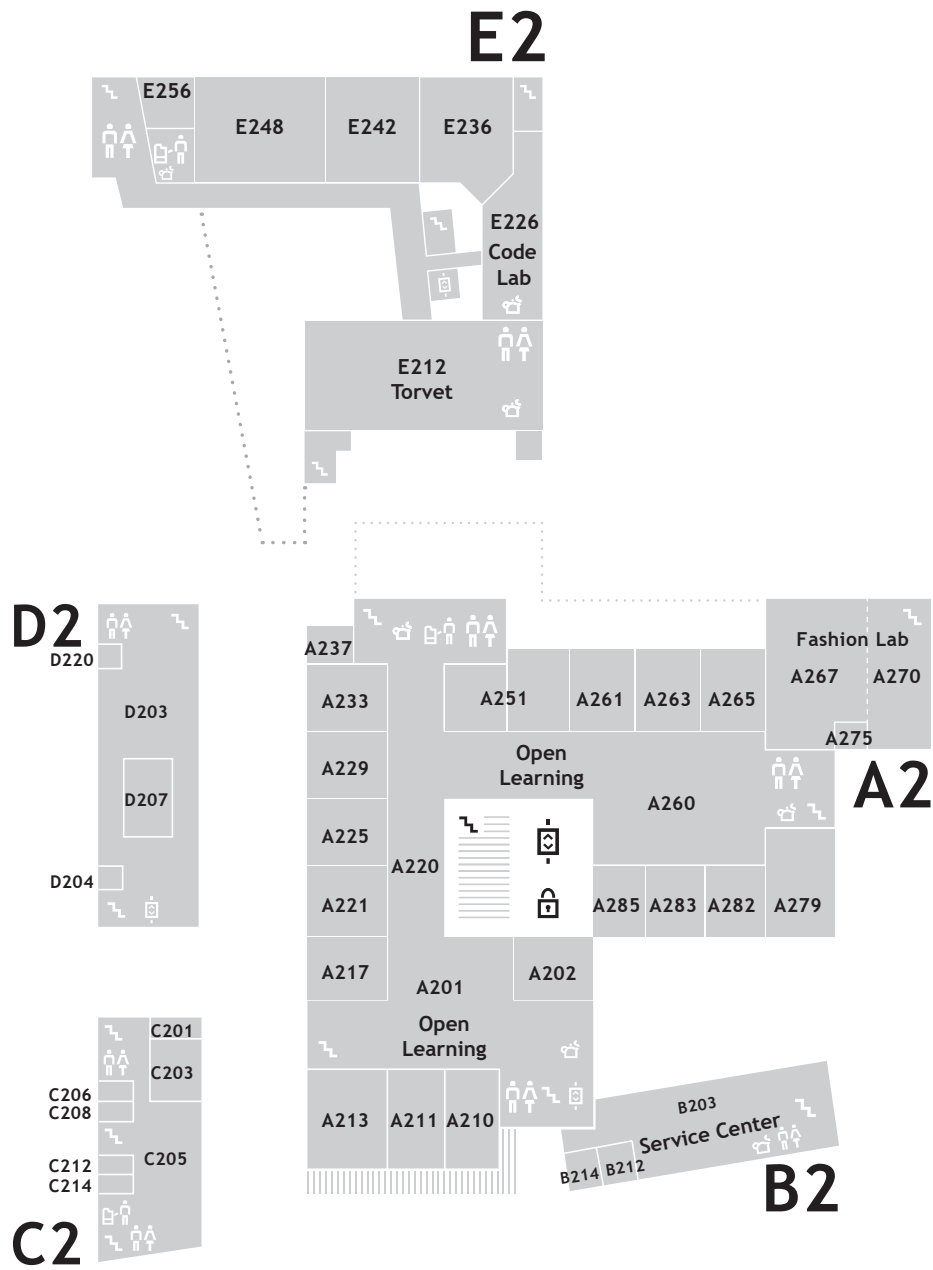

GBG: Guldbergsgade 29N - 2200 KBH N