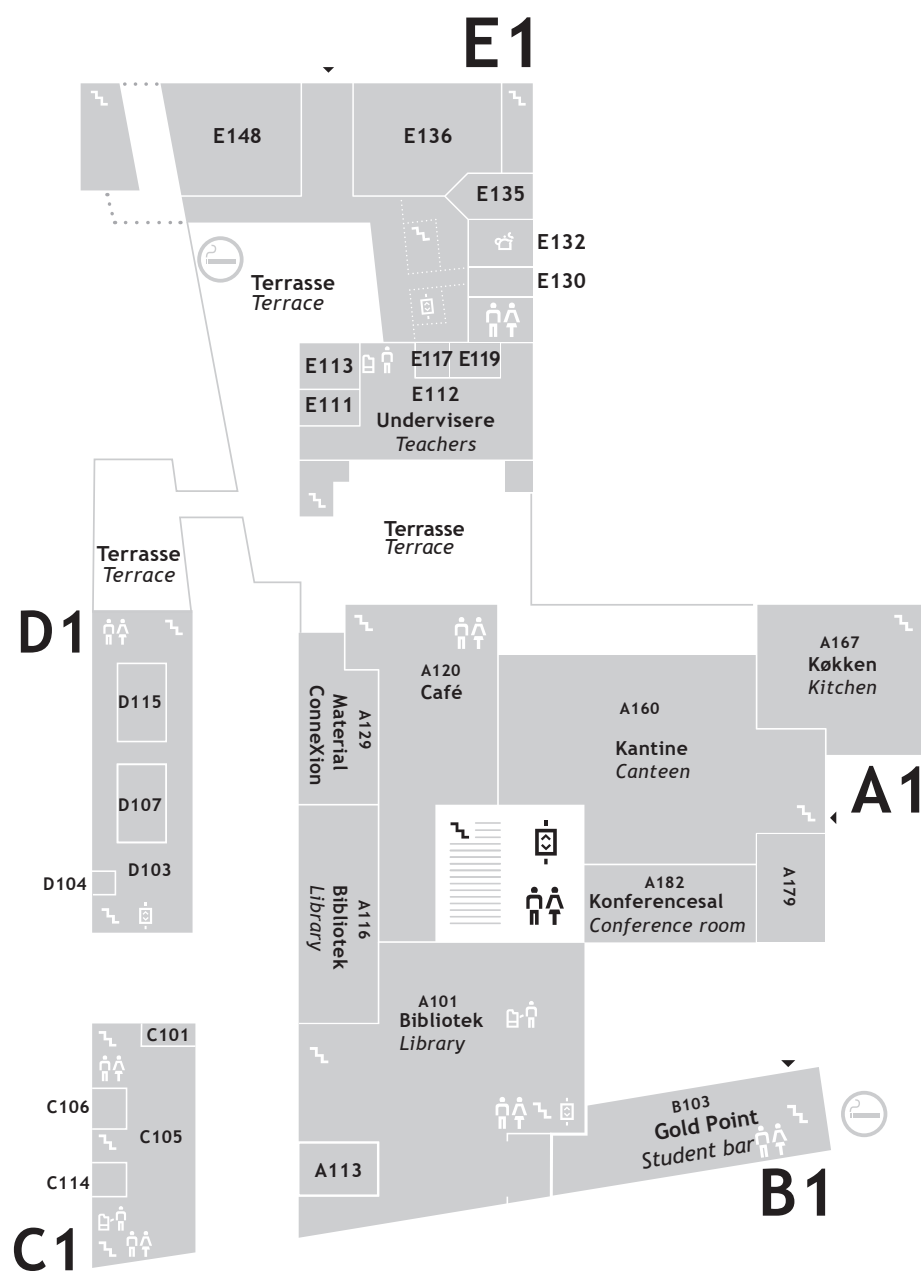

# GBG: Guldbergsgade 29N - 2200 KBH N

# GBG: Guldbergsgade 29N - 2200 KBH N

Stueetage / Ground floor

# GBG: Guldbergsgade 29N - 2200 KBH N

1. sal / 1st floor

# GBG: Guldbergsgade 29N - 2200 KBH N

4. sal / 4th floor