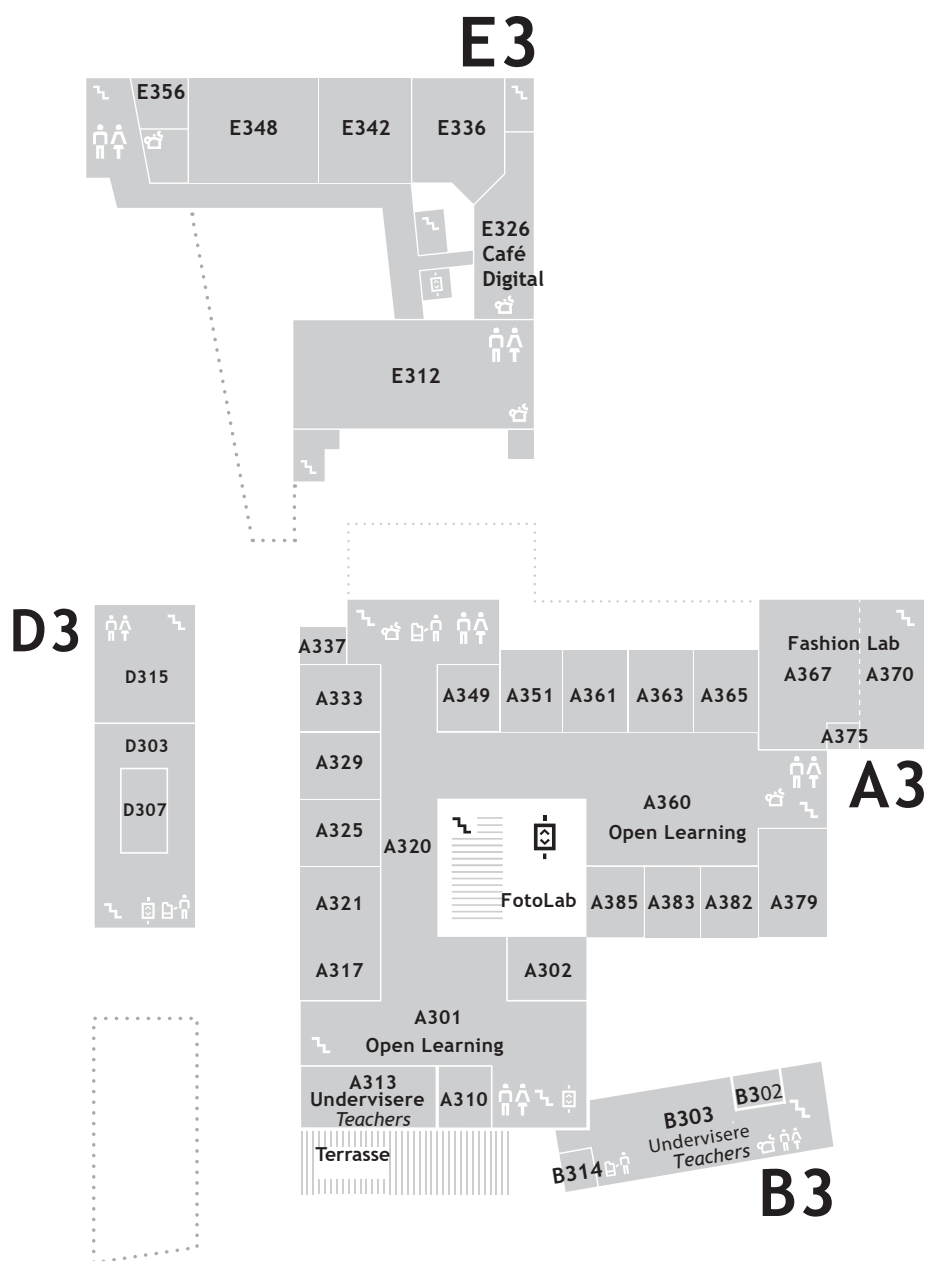

GBG: Guldbergsgade 29N - 2200 KBH N